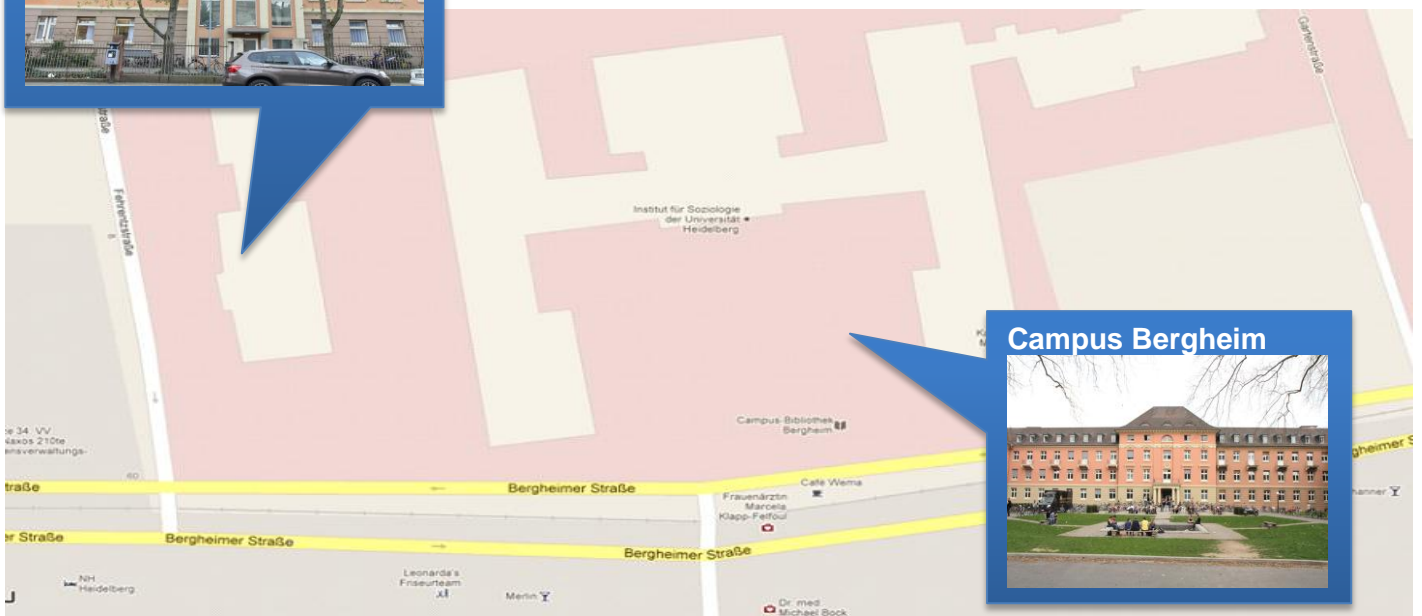

Wegbeschreibung und Lageplan zum Karl Jaspers Zentrum

Karl Jaspers Zentrum (Hauptgebäude)

Voßstraße 2
Gebäude 4400
69115 Heidelberg

Karl Jaspers Zentrum

Zweigstelle KJC

Karl Jaspers Zentrum (Zweigstelle)

Bergheimerstraße 58 A
Gebäude 4311
69115 Heidelberg

Wegbeschreibung und Lageplan zum Karl Jaspers Zentrum

Anreise mit dem Auto:

Von der Autobahn 5 am Autobahnkreuz Heidelberg oder von der Autobahn 6 am Autobahnkreuz Mannheim auf die A 656 in Richtung Heidelberg wechseln. Von der Autobahn kommend, fahren Sie geradeaus weiter und folgen der Bergheimer Straße. Auf der linken Seite sehen Sie die Zweigstelle des Karl Jaspers Zentrum. Biegen Sie links in die Thibautstraße und fahren rechts in die Voßstraße. Das Hauptgebäude des Karl Jaspers Zentrums befindet sich am Ende der Straße auf der linken Seite.

Von Neckargemünd kommend, folgen Sie dem Neckar auf der südlichen Seite. Fahren Sie auf den Neckarstaden Richtung Zentrum und Bismarckplatz. Wenn Sie den Bismarckplatz passiert haben, biegen Sie rechts in die Bergheimer Straße ein. Biegen Sie danach rechts in die Thibaut- und Voßstraße ab.

Öffentliche Transportmittel:

Vom Heidelberger Hauptbahnhof ist das Karl Jaspers Zentrum mit den Buslinien 32, 33, 34 oder 735 sowie den Straßenbahnlinien 5 oder 21 erreichbar. Steigen Sie entweder an den Haltestellen "Altes Hallenbad" oder "Bismarckplatz" aus. Von dort ist das KJC zu Fuß in drei bis vier Minuten erreichbar. Um zur Zweigstelle zu gelangen, steigen Sie an der Haltestelle „Römerstraße“ aus.